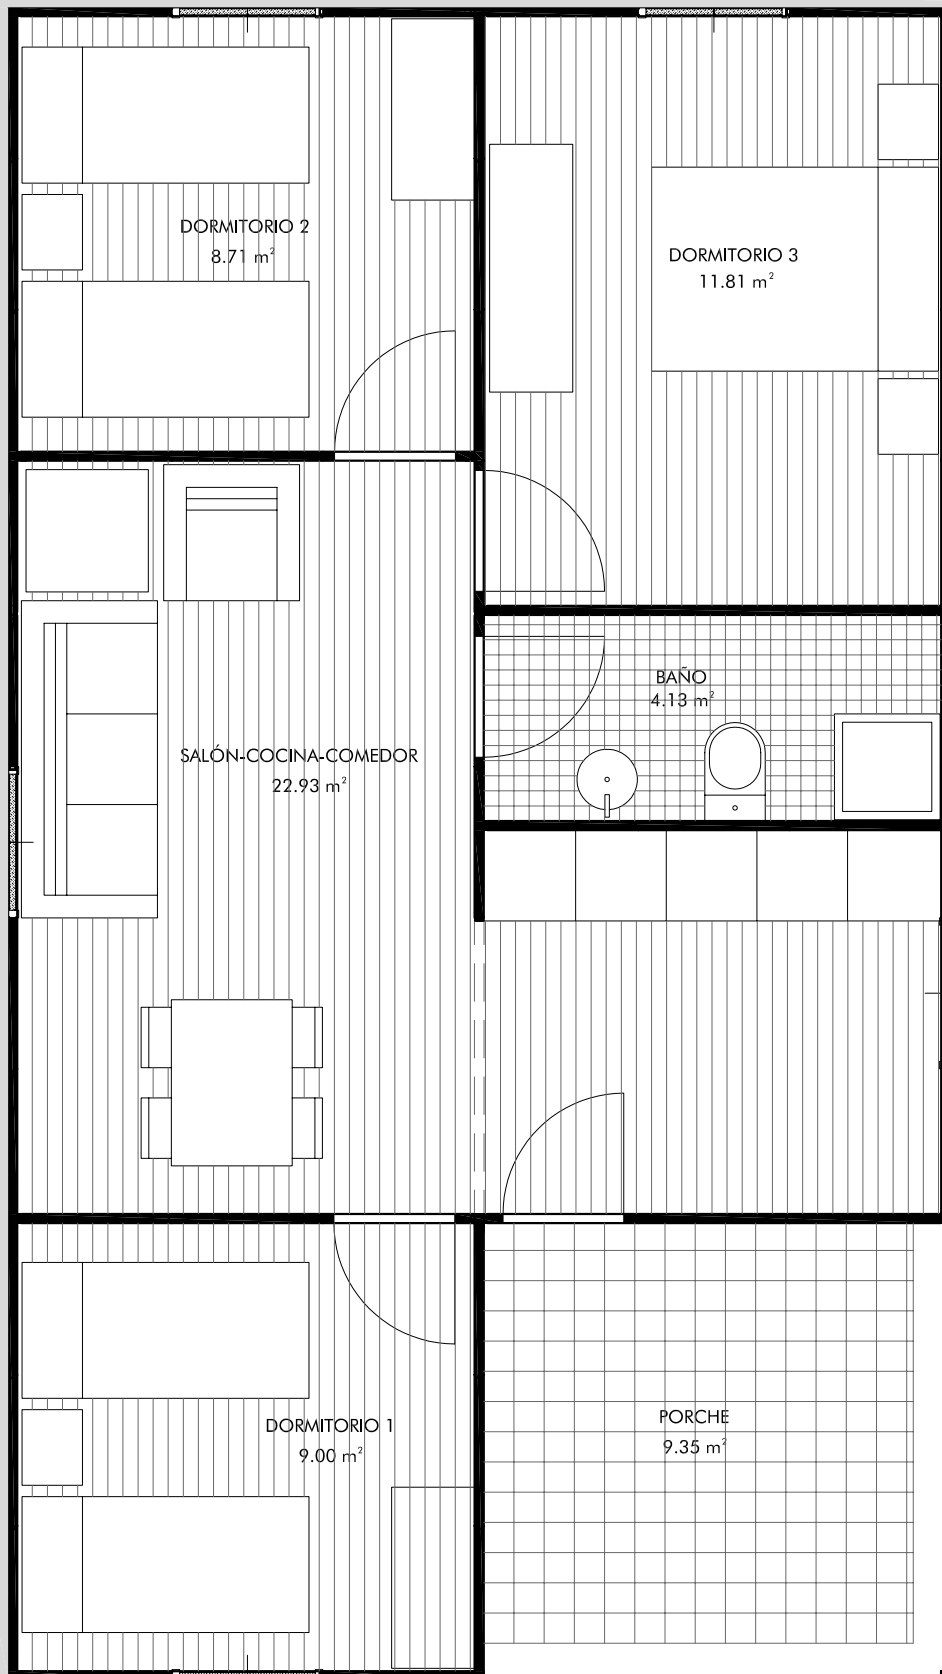

5 METROS

SUPERFICIE CONSTRUIDA VIVIENDA: 59.79m²

SUPERFICIE ÚTIL VIVIENDA: 56.58m²

SUPERFICIE PORCHE: 9.35m²

www.armodul.com

VIVIENDA UNIFAMILAR PREFABRICADA
MODELO VENEZUELA 3 DORMITORIOS

AR
MODUL

5 METROS

SUPERFICIE CONSTRUIDA VIVIENDA: 50.25m²

SUPERFICIE ÚTIL VIVIENDA: 47.58m²

SUPERFICIE PORCHE: 18.90m²

VIVIENDA UNIFAMILIAR PREFABRICADA
MODELO VENEZUELA 2 DORMITORIOS

AR
MODUL

SUPERFICIE ÚTIL VIVIENDA: 65.42m² SUPERFICIE CONSTRUIDA VIVIENDA: 69.17m² SUPERFICIE PORCHE: 6.20m²

VIVIENDA UNIFAMILIAR PREFABRICADA
 MODELO VENEZUELA 3 DORMITORIOS + 2 BAÑOS

AR
MODUL

5 METROS

SUPERFICIE CONSTRUIDA VIVIENDA: 78.20m²

SUPERFICIE ÚTIL VIVIENDA: 72.82m²

SUPERFICIE PORCHE: 6.00m²

VIVIENDA UNIFAMILIAR PREFABRICADA
MODELO COSTA DE MARFIL 2 DORMITORIOS

AR
MODUL

5 METROS

SUPERFICIE CONSTRUIDA VIVIENDA: 97.30m²

SUPERFICIE ÚTIL VIVIENDA: 91.20m²

SUPERFICIE PORCHE: 6.00m²

VIVIENDA UNIFAMILIAR PREFABRICADA
MODELO COSTA DE MARFIL 3 DORMITORIOS

AR
MODUL

5 METROS