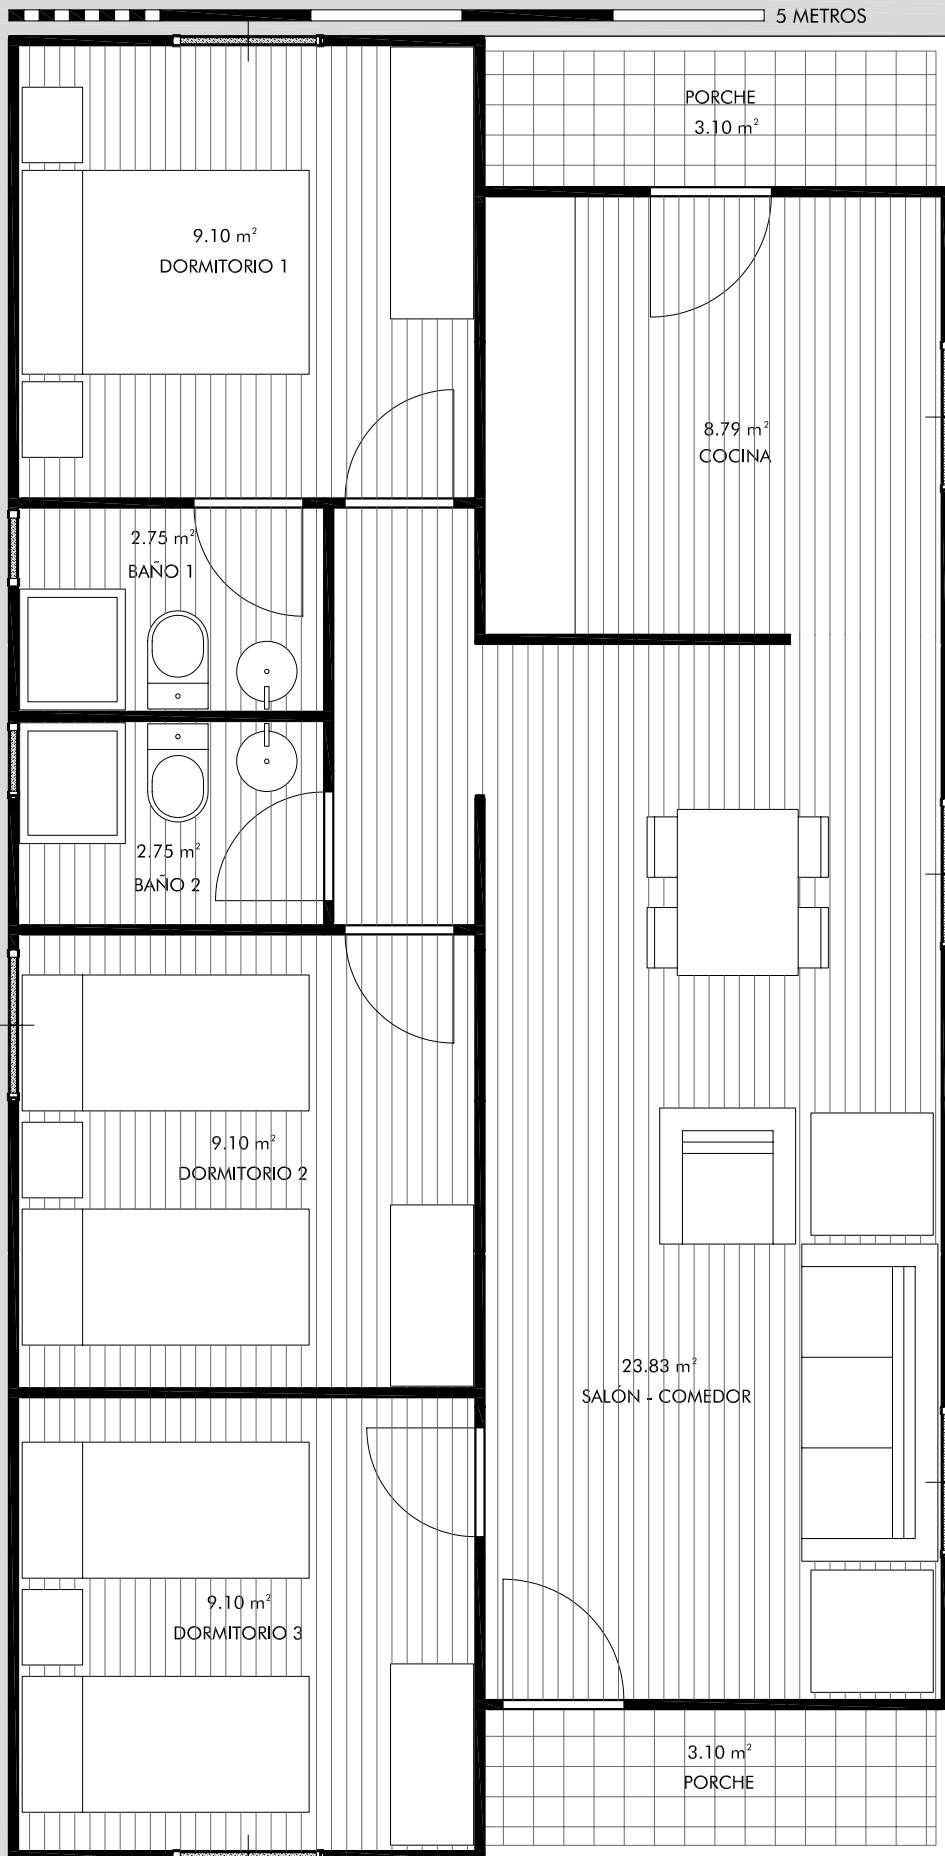

5 METROS

SUPERFICIE CONSTRUIDA VIVIENDA: 59.79m²

SUPERFICIE ÚTIL VIVIENDA: 56.58m²

SUPERFICIE PORCHE: 9.35m²

www.armodul.com

VIVIENDA UNIFAMILAR PREFABRICADA
MODELO VENEZUELA 3 DORMITORIOS

AR
MODUL

5 METROS

SUPERFICIE CONSTRUIDA VIVIENDA: 50.25m²

SUPERFICIE ÚTIL VIVIENDA: 47.58m²

SUPERFICIE PORCHE: 18.90m²

VIVIENDA UNIFAMILIAR PREFABRICADA
MODELO VENEZUELA 2 DORMITORIOS

AR
MODUL

SUPERFICIE ÚTIL VIVIENDA: 65.42m² SUPERFICIE CONSTRUIDA VIVIENDA: 69.17m² SUPERFICIE PORCHE: 6.20m²

VIVIENDA UNIFAMILIAR PREFABRICADA
 MODELO VENEZUELA 3 DORMITORIOS + 2 BAÑOS

AR
MODUL

5 METROS

SUPERFICIE CONSTRUIDA VIVIENDA: 78.20m²

SUPERFICIE ÚTIL VIVIENDA: 72.82m²

SUPERFICIE PORCHE: 6.00m²

VIVIENDA UNIFAMILIAR PREFABRICADA
MODELO COSTA DE MARFIL 2 DORMITORIOS

AR
MODUL

5 METROS

SUPERFICIE CONSTRUIDA VIVIENDA: 97.30m²

SUPERFICIE ÚTIL VIVIENDA: 91.20m²

SUPERFICIE PORCHE: 6.00m²

VIVIENDA UNIFAMILIAR PREFABRICADA
MODELO COSTA DE MARFIL 3 DORMITORIOS

AR
MODUL

5 METROS