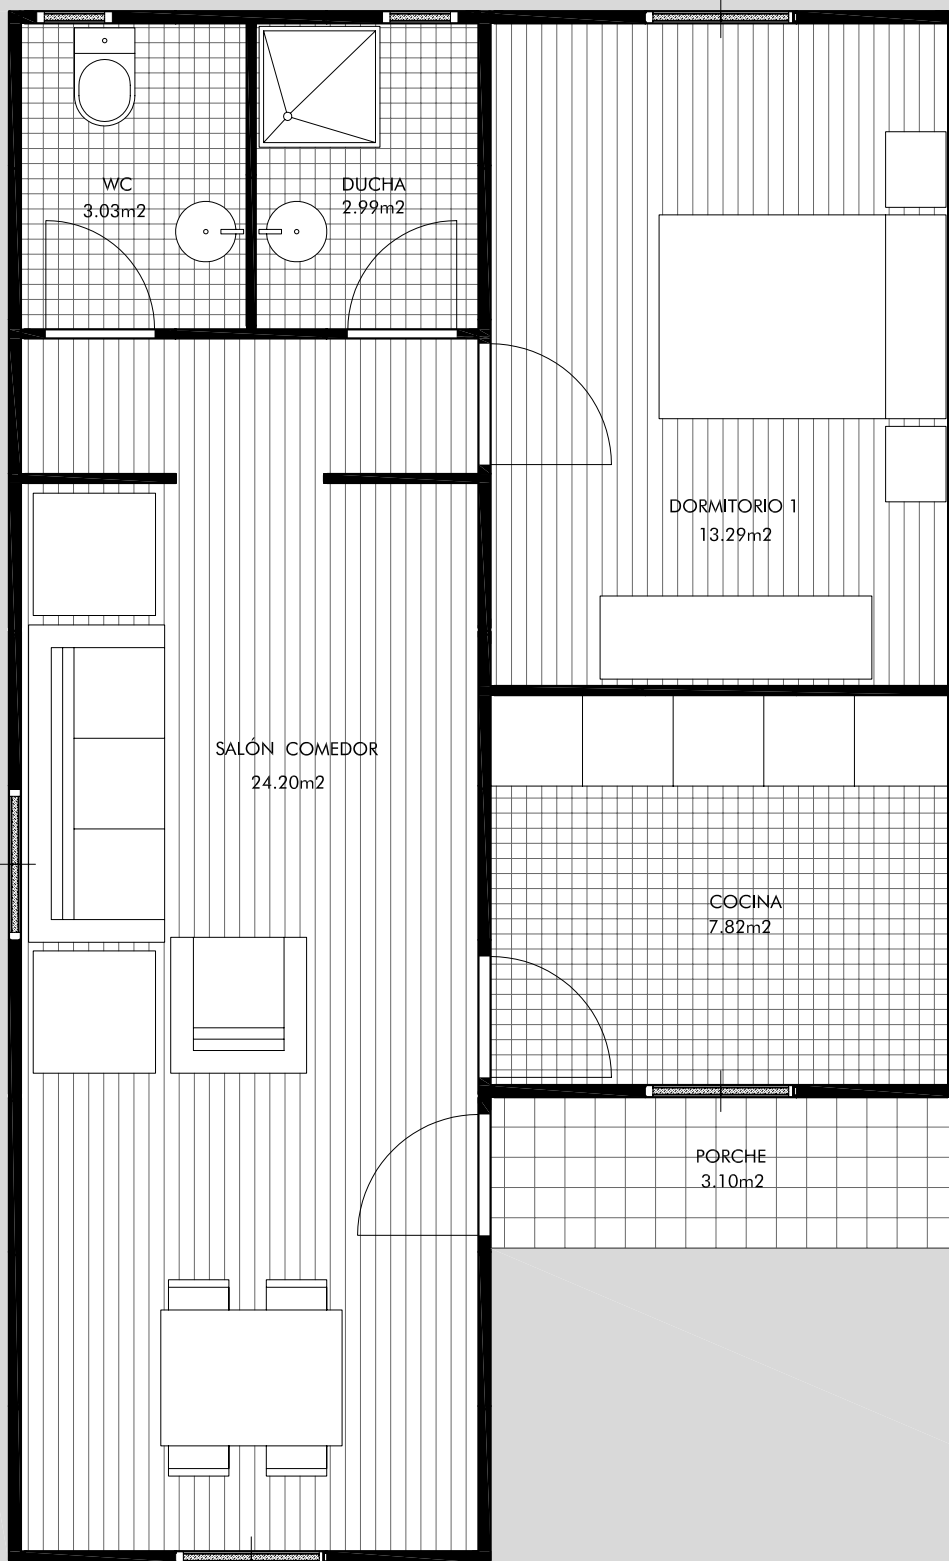

SUPERFICIE CONSTRUIDA VIVIENDA: 50.25m²

SUPERFICIE ÚTIL VIVIENDA: 47.58m²

SUPERFICIE PORCHE: 18.90m²

VIVIENDA UNIFAMILIAR PREFABRICADA
MODELO VENEZUELA 2 DORMITORIOS

AR
MODUL

SUPERFICIE ÚTIL VIVIENDA: 65.42m² SUPERFICIE CONSTRUIDA VIVIENDA: 69.17m² SUPERFICIE PORCHE: 6.20m²

VIVIENDA UNIFAMILIAR PREFABRICADA
 MODELO VENEZUELA 3 DORMITORIOS + 2 BAÑOS

AR
MODUL

5 METROS

SUPERFICIE CONSTRUIDA VIVIENDA: 78.20m²

SUPERFICIE ÚTIL VIVIENDA: 72.82m²

SUPERFICIE PORCHE: 6.00m²

VIVIENDA UNIFAMILIAR PREFABRICADA
MODELO COSTA DE MARFIL 2 DORMITORIOS

AR
MODUL

5 METROS

SUPERFICIE CONSTRUIDA VIVIENDA: 97.30m²

SUPERFICIE ÚTIL VIVIENDA: 91.20m²

SUPERFICIE PORCHE: 6.00m²

VIVIENDA UNIFAMILIAR PREFABRICADA
MODELO COSTA DE MARFIL 3 DORMITORIOS

AR
MODUL

5 METROS

SUPERFICIE CONSTRUIDA VIVIENDA: 55.15m²

SUPERFICIE ÚTIL VIVIENDA: 51.33m²

SUPERFICIE PORCHE: 3.10m²

VIVIENDA UNIFAMILIAR PREFABRICADA
MODELO COSTA DE MARFIL 1 DORMITORIO

AR
MODUL