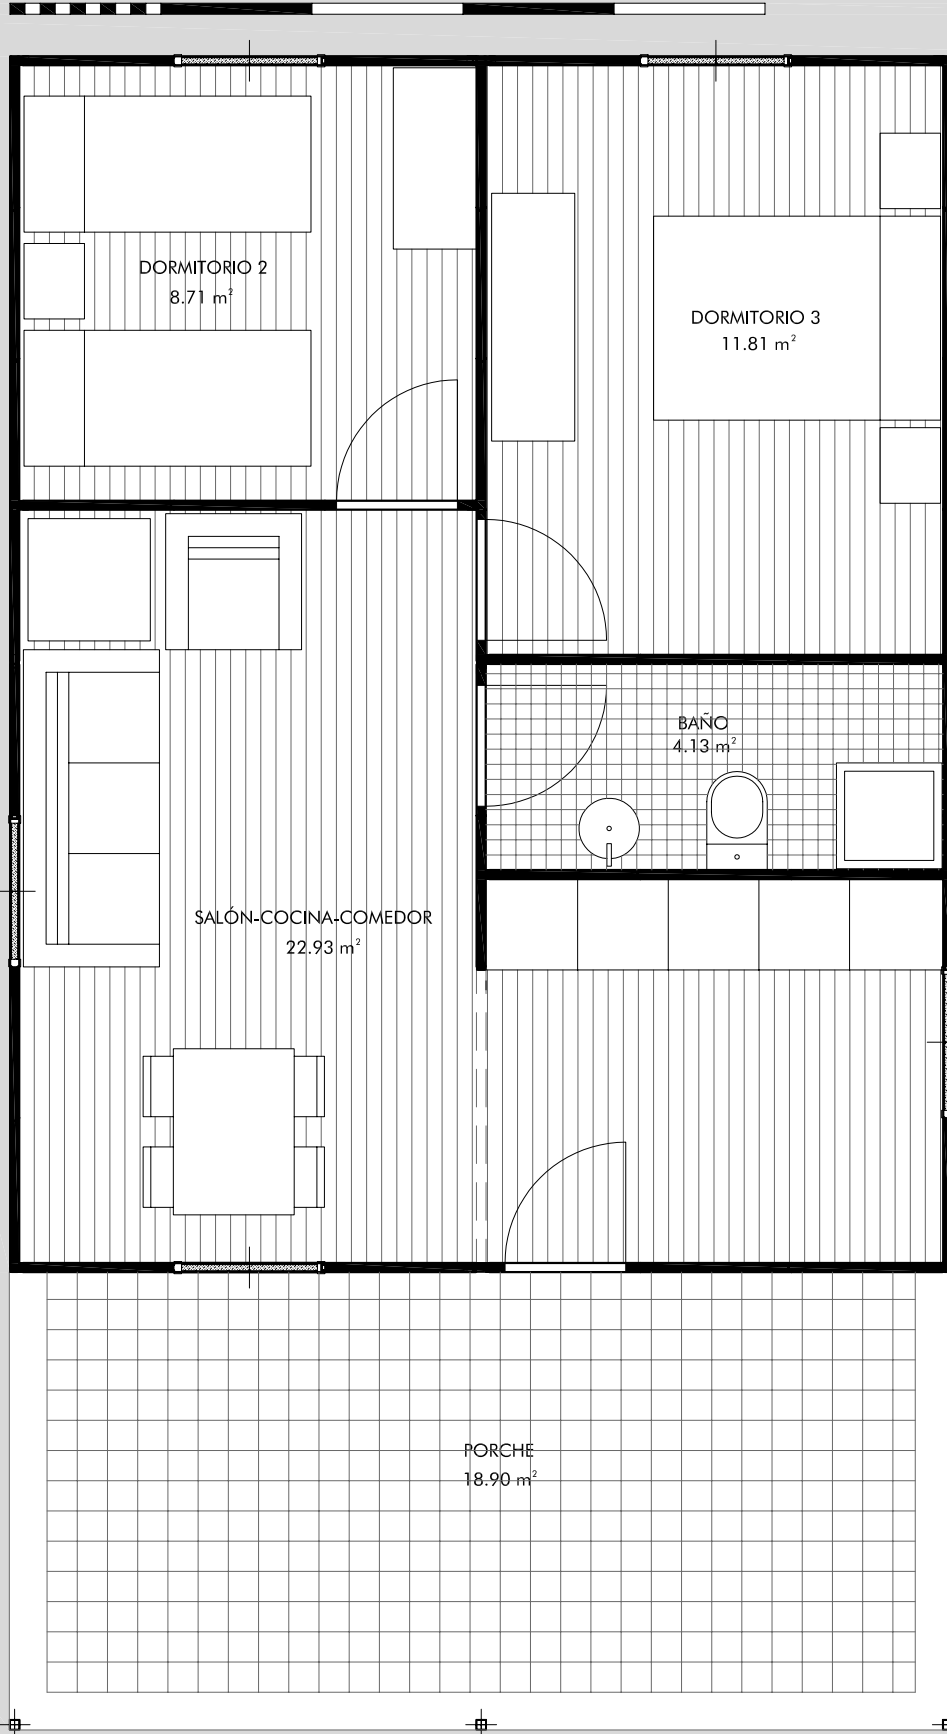

5 METROS

SUPERFICIE CONSTRUIDA VIVIENDA: 59.79m²

SUPERFICIE ÚTIL VIVIENDA: 56.58m²

SUPERFICIE PORCHE: 9.35m²

www.armodul.com

VIVIENDA UNIFAMILAR PREFABRICADA
MODELO VENEZUELA 3 DORMITORIOS

AR
MODUL

5 METROS

SUPERFICIE CONSTRUIDA VIVIENDA: 50.25m²

SUPERFICIE ÚTIL VIVIENDA: 47.58m²

SUPERFICIE PORCHE: 18.90m²

VIVIENDA UNIFAMILIAR PREFABRICADA
MODELO VENEZUELA 2 DORMITORIOS

AR
MODUL

SUPERFICIE ÚTIL VIVIENDA: 65.42m² SUPERFICIE CONSTRUIDA VIVIENDA: 69.17m² SUPERFICIE PORCHE: 6.20m²

VIVIENDA UNIFAMILIAR PREFABRICADA
 MODELO VENEZUELA 3 DORMITORIOS + 2 BAÑOS

AR
MODUL

5 METROS

SUPERFICIE CONSTRUIDA VIVIENDA: 78.20m²

SUPERFICIE ÚTIL VIVIENDA: 72.82m²

SUPERFICIE PORCHE: 6.00m²

VIVIENDA UNIFAMILIAR PREFABRICADA
MODELO COSTA DE MARFIL 2 DORMITORIOS

AR
MODUL

5 METROS

SUPERFICIE CONSTRUIDA VIVIENDA: 97.30m²

SUPERFICIE ÚTIL VIVIENDA: 91.20m²

SUPERFICIE PORCHE: 6.00m²

VIVIENDA UNIFAMILIAR PREFABRICADA
MODELO COSTA DE MARFIL 3 DORMITORIOS

AR
MODUL

5 METROS